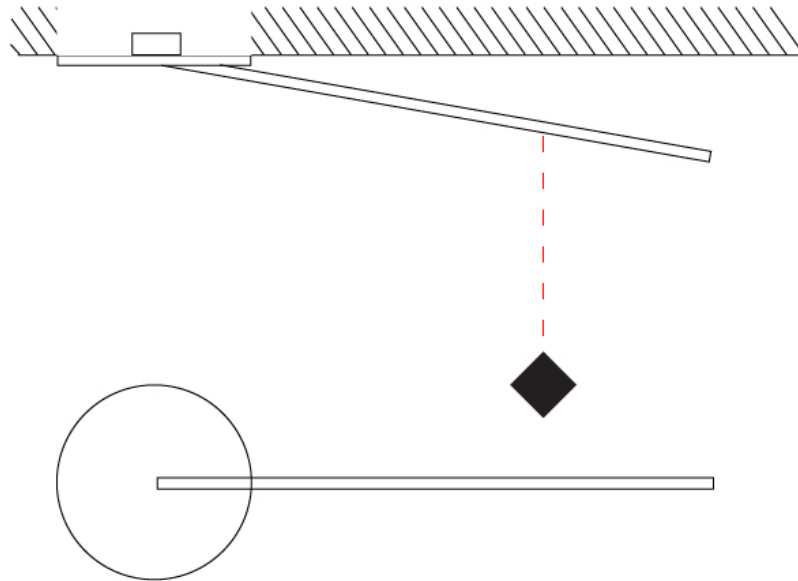

SPILO 1 ROD RECESSED

D46025-

PROJECT _____

TYPE _____

SPECIFIER _____

QUANTITY _____

DATE _____

D